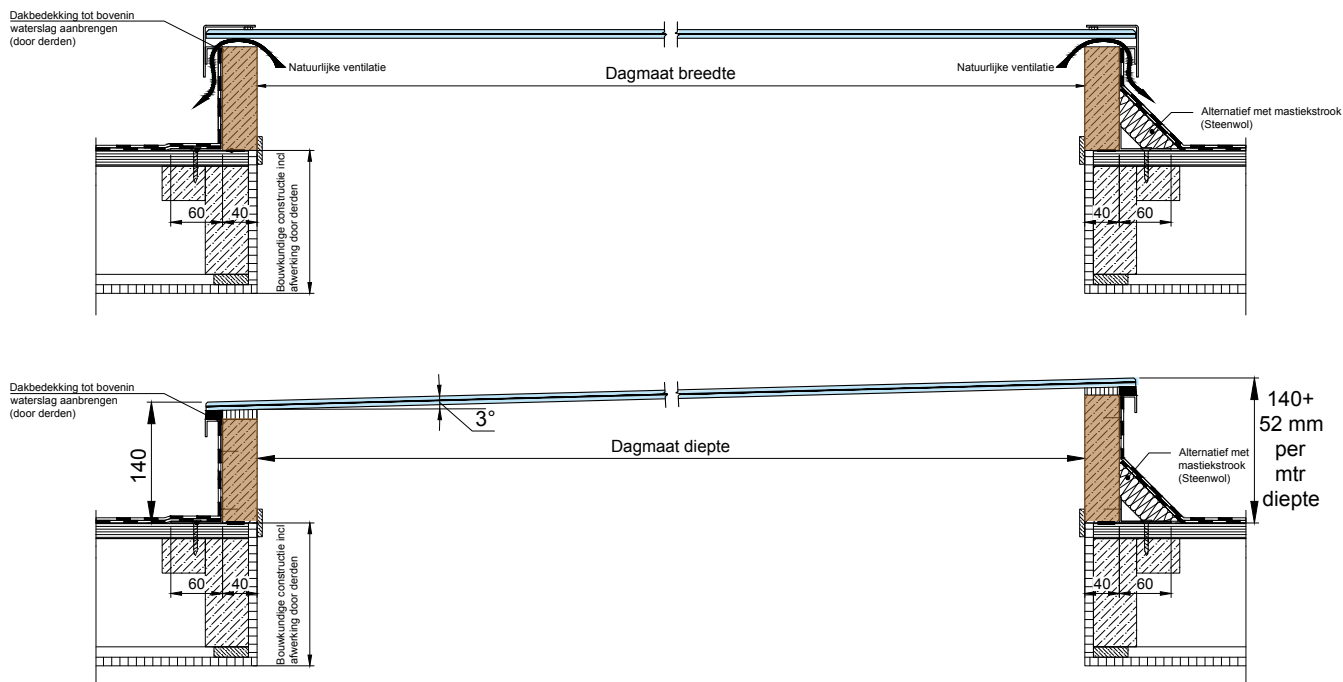

mm

Diepte

Breedte

mm

Goed om te weten

- Breedte en diepte zijn de dagmaten in millimeter (mm)
- De tabel geeft het gewicht in kg aan exclusief pallet en verpakkingsmateriaal
- De sparring in het dak is gelijk aan de dagmaat of maximaal 2 cm groter
- De levertijd is circa 3 weken, check online onze voorraad
- Het Veranda Daklicht is niet beloopbaar, ook niet incidenteel
- **In dit bereik is warmtewerende beglazing niet mogelijk**

□ XL-2 ruiten □ XL-3 ruiten

Afhankelijk van de gekozen afmeting, bestaat het Veranda Daklicht uit 2 of 3 veiligheidsruiten, gescheiden door 1 of 2 houten tussenstijlen. Het element wordt in één geheel geleverd.

De tekening betreft het Veranda Daklicht uit één ruit

Montage van het Veranda Daklicht

De opbouw hebben wij al gemaakt

Veranda Daklicht wordt compleet prefab geleverd. De beglazing is al verwerkt in de opstand en de montage is dan ook slechts een kwestie van vastschroeven. Daarna kan de houten opstand worden ingeplakt met dakbedekking, waarbij een solide geanodiseerd aluminium waterslag zorgt voor een goede afscherming van de bovenzijde van de dakbedekking.