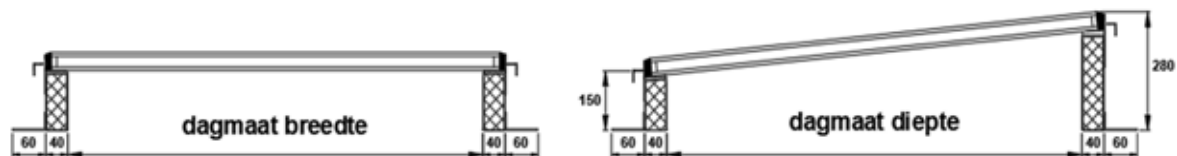

↑ Diepte

Breedte →

Goed om te weten

- Breedte en diepte zijn de dagmaten in millimeter (mm)
- De tabel geeft het gewicht in kg aan exclusief pallet en verpakkingsmateriaal
- De genoemde gewichten zijn gebaseerd op HR++ beglazing. Reken voor Triple glas: 10 kg per m² extra
- De sparing in het dak is gelijk aan de dagmaat of maximaal 2 cm groter
- Het daklicht is zowel vrijstaand leverbaar als ook voor montage tegen een opgaande gevel
- De levertijd is circa 5 weken, check online onze voorraad
- Het Daklicht is niet beloopbaar, ook niet incidenteel. Vraag voor beloopbaar glas naar de mogelijkheden
- Bekijk de brochure Lichtstraten voor grotere afmetingen
- Informeer ook naar onze brandwerende daklichten of bekijk de brochure Brandwerend