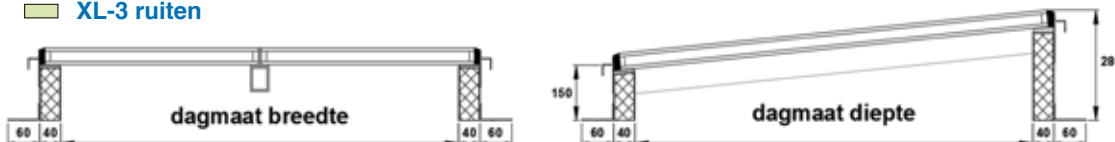

Goed om te weten

- Breedte en diepte zijn de dagmaten in millimeter (mm)
- De tabel geeft het gewicht in kg aan exclusief pallet en verpakkingsmateriaal
- De genoemde gewichten zijn gebaseerd op HR++ beglazing. Reken voor Triple glas: 10 kg per m² extra
- De sparing in het dak is gelijk aan de dagmaat of maximaal 2 cm groter
- De XL is zowel vrijstaand leverbaar als ook voor montage tegen een opgaande gevel
- De levertijd is circa 5 weken, check online onze voorraad
- De XL is niet beloopbaar, ook niet incidenteel.
- Optioneel kan een 230VAC voedingspunt t.b.v. verlichting worden voorbereid in de tussenstijl
- De XL is volledig getest op luchtdichtheid, sneeuw- en windbelasting, waterdichtheid en doorvalveiligheid voldoen ze aan de hoogste normen.

Afhankelijk van de gekozen afmeting, bestaan XL-Lichtstraten uit 2 of 3 HR++ of Triple veiligheidsruiten. Het element wordt in één geheel geleverd.

- XL-2 ruiten
- XL-3 ruiten