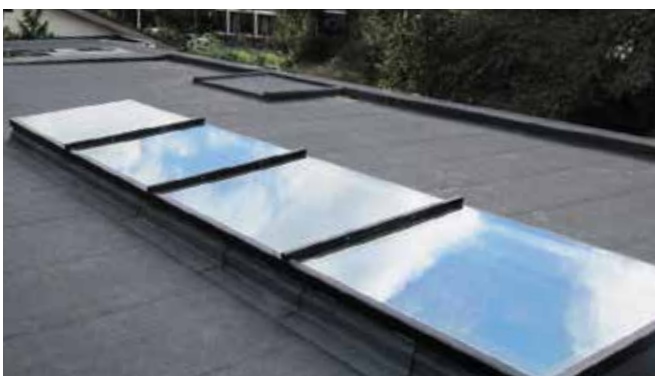

Onbeperkt koppelen met de XL-serie

Isolatieglas

Het gelaagde doorvalveilige glas is standaard uitgevoerd in HR++. Deze is ook in een warmtewerende variant leverbaar. De warmtewerende uitvoering laat bijna net zoveel zichtbaar licht (LTA waarde) door als de standaard, maar minder warmte (ZTA waarde). Ook Triple glas en matglas zijn mogelijk.

Uitvoering	LTA	ZTA
Standaard HR++ glas	78	60
Warmtewerend HR++ glas	70	40
Matglas HR++	51	58
Triple (= HR+++) glas	68	48

Uitstekend getest

Het Renovatie Daklicht is getest op duurzaamheid door Kiwa/BDA en volgens EN 1873 op doorvalveiligheid, luchtdichtheid en sneeuwbelasting door SKG-IKOB.

Veilig tegen inbraak

Het daklicht is getest volgens zowel de Nederlandse als Europese normering: NEN 5096:2011 en EN 1627:2011 en voldoet aan Inbraakwerendheidsklasse 2, vereist voor het Politiekeurmerk Veilig Wonen. Een KOMO attest is aanwezig.

Maatwerk

We produceren het Renovatie Daklicht tot op de millimeter precies. Bij een maximale dieptemaat van 150 cm is dit dakelement in iedere breedtemaat leverbaar.

We hebben ook Renovatie Daklichten met HR++ glas op voorraad: 100x100, 200x100 en 300x100 cm.

Offerte binnen één dag

Geef ons de buitenmaten door van de opstand inclusief dakbedekking. Dan zorgen wij binnen één werkdag voor een offerte op maat.

Bel voor meer informatie naar 0485 – 310 983 of stuur een e-mail naar info@vlakkelichtkoepel.nl