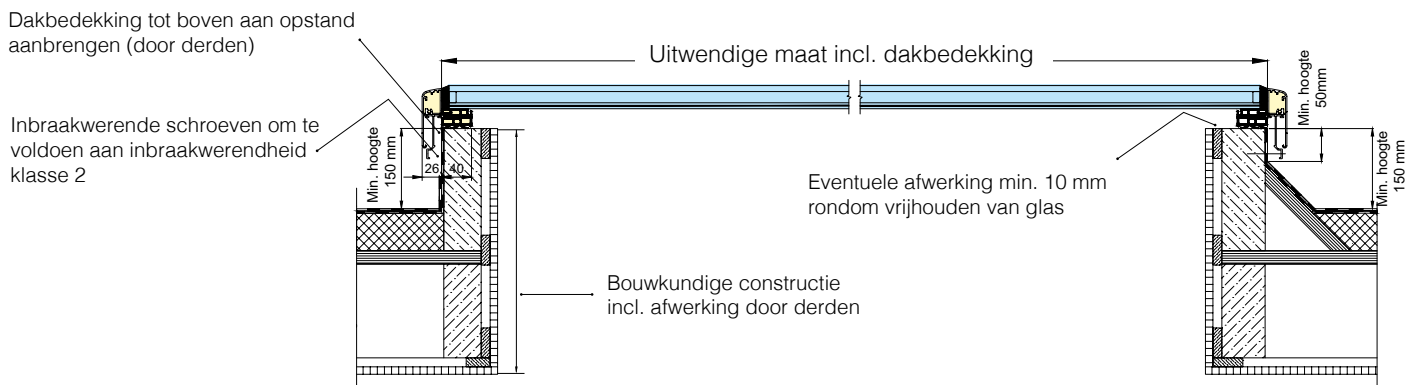

Montage

De plaatsing van het Renovatie Daklicht is eenvoudig

Het dakraam wordt compleet geleverd, met het gekozen isolatieglas structureel verwerkt in het frame. Zorg ervoor dat de dakopstand minimaal 3 en maximaal 15 graden hellend is en dat het rondom waterdicht voorzien is van dakbedekking (bitumen, EPDM of PVC). De dakbedekking dient door te lopen tot aan de bovenzijde van de opstand.

Met de meegeleverde inbraakwerende schroeven kan het dakraam aan de opstand worden vastgeschroefd. De voorbereide bevestigingsprofielen zijn tot op de gewenste maat verschuifbaar.

XL-serie

De verschillende delen van de XL-serie worden los geleverd en in het werk aan elkaar gekoppeld. De benodigde tijdelijke montagesteunen, afdichtingskit en één of meerdere afdekprofielen worden standaard meegeleverd, net als de duidelijke montagehandleiding.

Leveren op het werk

Of afhalen bij de fabriek

Onze transporteur levert de dakelementen op de bouw af in Nederland en België tot op de verharde weg. Het is ook mogelijk om de producten af te halen bij onze productielocatie.

Nederlands kwaliteitsproduct

10 jaar garantie

De productie vindt plaats in Cuijk (NB). Voordat het de fabriek verlaat, ondergaat ieder dakelement een gedegen eindcontrole. Vlakkelichtkoepel (Heruvent B.V.) geeft 10 jaar garantie op alle Renovatie Daklichten. Op eventuele zonwering geldt een garantie van 2 jaar.

Bekijk ook onze andere brochures

Stijlvolle lichtbrengers, het complete aanbod

Daklicht, één ruit in vierkant of rechthoek

Lichtstraten, breedtes tot 7.60 meter

Brandwerend, RE en REI classificatie

Veranda, daglicht onder de overkapping

Vlakkelichtkoepel is de handelsnaam van Heruvent B.V.

Heruvent B.V.
Postbus 404
5430 AK Cuijk

T 0485 – 310 983
info@vlakkelichtkoepel.nl
www.vlakkelichtkoepel.nl