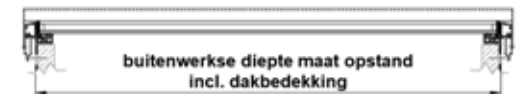

buitenwerkse diepte maat opstand incl. dakbedekking