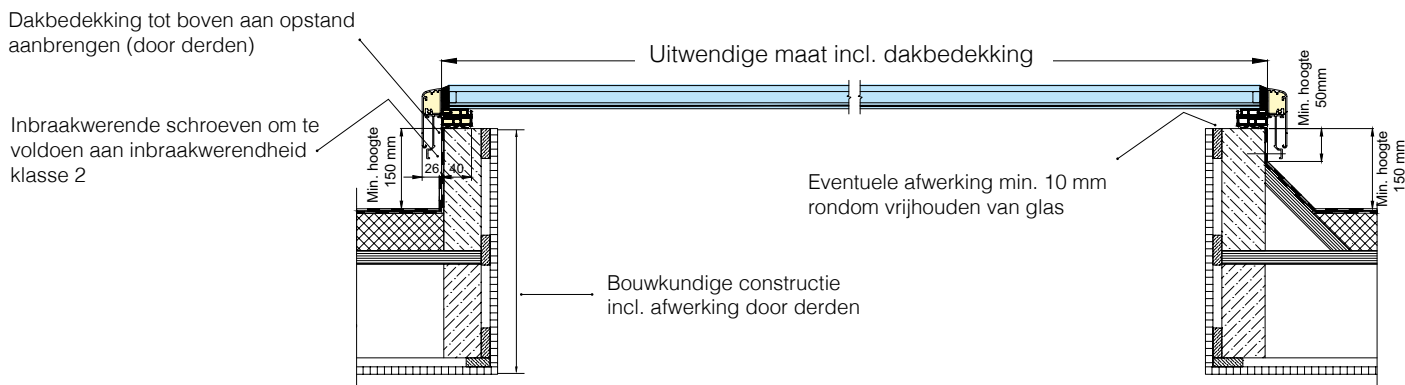

Kenmerken en opties

Eén ruit

XL serie - koppelbaar

2 delen

3 delen

4 delen

5 delen

buitenwerkse maat opstand incl. dakbedekking (BxD)

buitenwerkse breedte maat opstand incl. dakbedekking

buitenwerkse diepte maat opstand incl. dakbedekking

Montage

De plaatsing van het Renovatie Daklicht is eenvoudig

Het dakraam wordt compleet geleverd, met het gekozen isolatieglas structureel verwerkt in het frame. Zorg ervoor dat de dakopstand minimaal 3 en maximaal 15 graden hellend is en dat het rondom waterdicht voorzien is van dakbedekking (bitumen, EPDM of PVC). De dakbedekking dient door te lopen tot aan de bovenzijde van de opstand.

Met de meegeleverde inbraakwerende schroeven kan het dakraam aan de opstand worden vastgeschroefd. De voorbereide bevestigingsprofielen zijn tot op de gewenste maat verschuifbaar.

XL-serie

De verschillende delen van de XL-serie worden los geleverd en in het werk aan elkaar gekoppeld. De benodigde tijdelijke montagesteunen, afdichtingskit en één of meerdere afdekprofielen worden standaard meegeleverd, net als de duidelijke montagehandleiding.