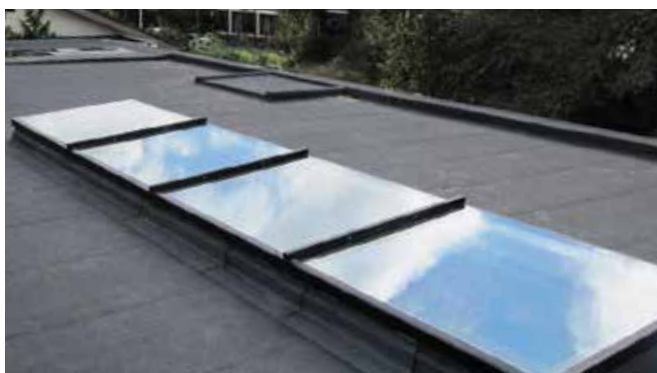

Renovatie Daklicht

Eén ruit of koppelbaar

Vervang die kunststof lichtkoepel

Het Renovatie Daklicht bestaat uit een stijlvol antraciet geanodiseerd aluminium frame en een HR++ of Triple veiligheidsruit. Het wordt toegepast ter vervanging van een bestaande kunststof dakkoepel of voor montage op een bouwkundige opstand. Dit daklicht wordt precies op maat gemaakt.

Renovatie Daklicht

Maatwerk en grote overspanningen in glas zijn de specialiteit van Vlakkelichtkoepel. Onze Renovatie Daklichten zijn de prijsbewuste en elegante oplossing voor het vervangen van de traditionele lichtkoepel op een bestaande opstand. Natuurlijk wordt het ook toegepast bij zelfgemaakte nieuwe opstanden. In alle gevallen leveren we precies de juiste maat.

Eén ruit

Het Renovatie Daklicht bestaat standaard uit één geheel. Geen onderbrekingen door tussenstijlen. Dankzij een structurele verlijming heeft het glas geen hinderlijke profielen zodat water eenvoudig kan aflopen. Bij de productie wordt de beglazing vakkundig verwerkt in een stijlvol geanodiseerd aluminium frame.

Koppelbaar

Voor grote overspanningen is er de XL-serie. De twee of meer delen worden dan in het werk gekoppeld (door derden). Kenmerkend is het fraaie dunne afdekprofiel aan de binnenzijde van de koppeling, dat nauwelijks onder de ruit uitkomt. Bekijk de tabel voor de juiste maat en het aantal delen.