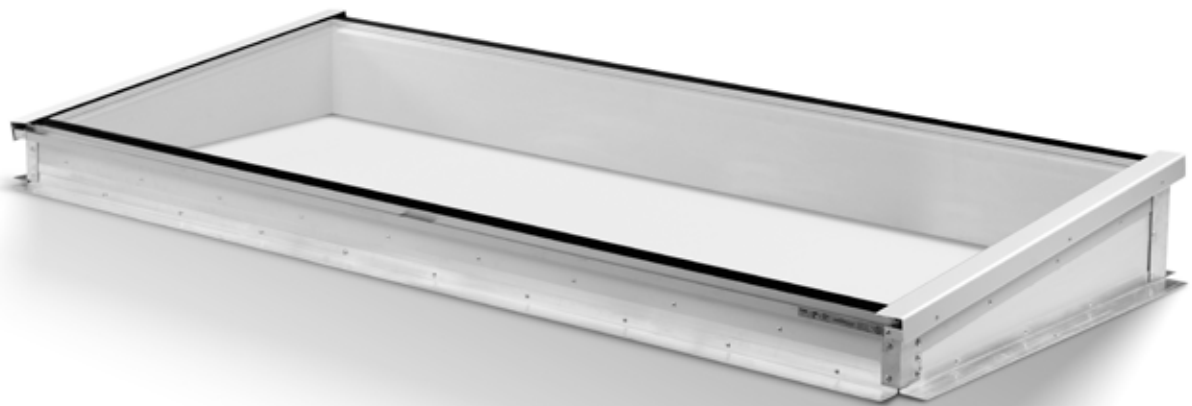

### Volledig prefab

Onze brandwerende daklichten combineren hoge functionaliteit met strak design en eenvoud in montage. Het HR++ brandwerend glas is al verwerkt in de opstand en het complete element is daarom eenvoudig te monteren.

### Veel standaard maten

De 60 minuten RE en REI brandwerende daklichten van Vlakkelichtkoepel zijn leverbaar tot een breedte van respectievelijk 230 en 220 centimeter bij een breedte van 90 centimeter. De RE uitvoering is daarnaast ook leverbaar in vierkant 120 bij 120 centimeter. Binnen deze waarden zijn alle afmetingen op 5 cm interval mogelijk.

## Stijlvolle uitstraling

Hoewel bij Brandwerende Daklichten de functionaliteit voorop staat hebben ze ook nog een stijlvolle uitstraling. Kenmerkend zijn de lage opbouw en de ononderbroken ruit zonder tussenstijlen. Het glas is onder een lichte hellingshoek geplaatst waardoor water en vuil er eenvoudig van af lopen. De binnenzijde van de opstand is voorzien van onbehandeld Promatect plaat.

## Eenvoudige montage

Het brandwerende HR++ glas is voorafgaand aan levering vakkundig verwerkt in de geïsoleerde opstand. Dit maakt dit complete prefab product luchtdicht en eenvoudig te monteren. Dat bespaart bouwtijd en voorkomt bouwfouten.