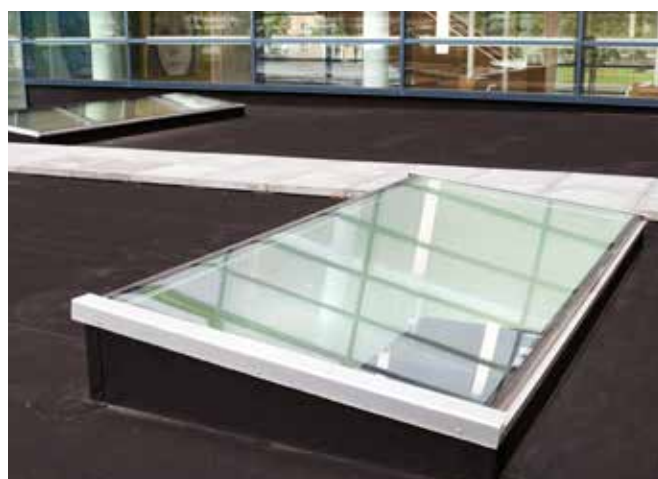

Bel voor meer informatie naar 0485 – 310 983 of stuur een e-mail naar info@vlakkelichtkoepel.nl