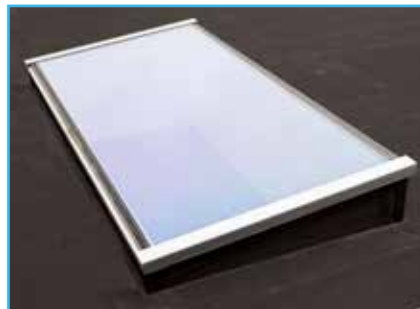

Breng de dakbedekking aan