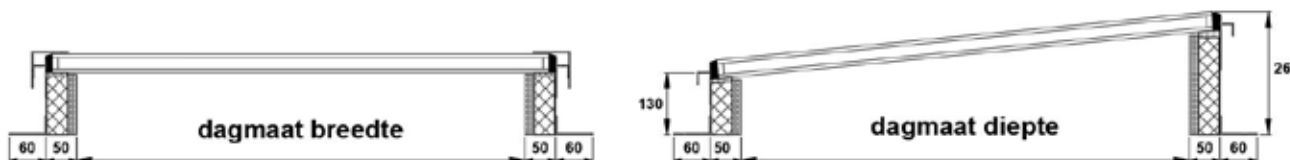

Brandwerend

Uitvoering RE60

mm ↑ Diepte	1200	44	50	56	62	68	74	80	86											
	1100	41	47	52	58	63	69	75	80											
	1000	38	43	48	54	59	64	69	74											
	900	35	40	44	49	54	59	63	68	73	78	82	87	92	97	101	106	111	116	120
	800	32	36	41	45	49	54	58	62	67	71	75	80	84	88	93	97	101	106	110
	700	29	33	37	41	44	48	52	56	60	64	68	72	76	80	84	88	92	96	100
	600	26	29	33	36	40	43	47	50	54	57	61	65	68	72	75	79	82	86	89
	500	22	26	29	32	35	38	41	44	48	51	54	57	60	63	66	70	73	76	79
		500	600	700	800	900	1000	1100	1200	1300	1400	1500	1600	1700	1800	1900	2000	2100	2200	2300
		Breedte →																		

mm

Uitvoering REI60

mm ↑ Diepte	900	65	75	84	94	103	113	122	132	141	151	160	170	179	189	198	207	217	226
	800	61	70	78	87	95	104	112	121	129	138	146	155	163	172	180	188	197	205
	700	58	65	73	80	88	95	103	110	118	125	133	140	148	155	163	170	177	185
	600	54	61	67	74	80	87	93	100	106	113	119	126	132	139	145	151	158	164
	500	42	48	54	60	66	72	78	84	90	96	102	108	114	120	126	132	138	144
		500	600	700	800	900	1000	1100	1200	1300	1400	1500	1600	1700	1800	1900	2000	2100	2200
	Breedte →																		

mm

Goed om te weten

- Breedte en diepte zijn de dagmaten in millimeter (mm)
- De tabel geeft het gewicht in kg aan exclusief pallet en verpakkingsmateriaal
- De sparing in het dak is gelijk aan de dagmaat of maximaal 2 cm groter
- De levertijd is circa 7 weken, check onze actuele voorraad online
- Het Brandwerend Daklicht is niet beloopbaar (ook niet incidenteel)

Kenmerken

Onderstaande tekening betreft de RE60 uitvoering