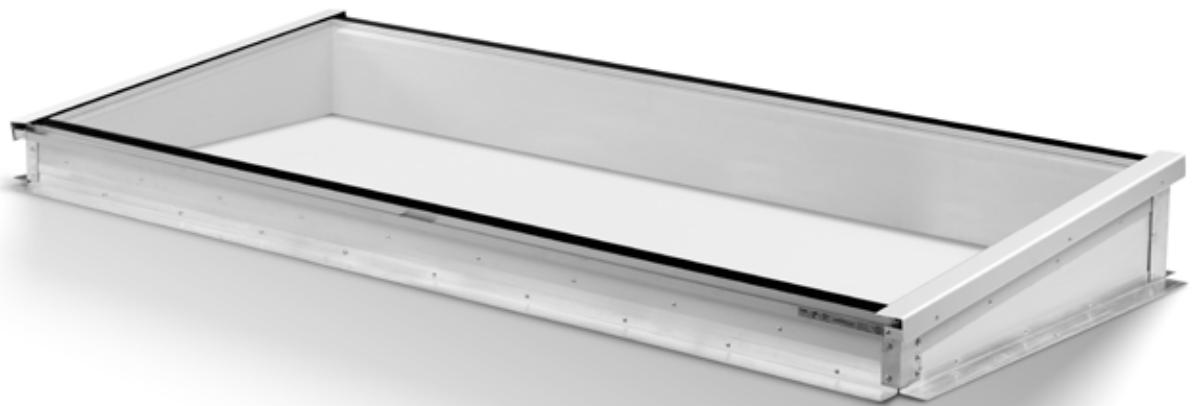

Brandwerend Daklicht

Classificatie RE en REI

Volledig prefab

Onze brandwerende daklichten combineren hoge functionaliteit met strak design en eenvoud in montage. Het HR++ brandwerend glas is al verwerkt in de opstand en het complete element is daarom eenvoudig te monteren.

Veel standaard maten

De 60 minuten RE en REI brandwerende daklichten van Vlakkelichtkoepel zijn leverbaar tot een breedte van respectievelijk 230 en 220 centimeter bij een breedte van 90 centimeter. De RE uitvoering is daarnaast ook leverbaar in vierkant 120 bij 120 centimeter. Binnen deze waarden zijn alle afmetingen op 5 cm interval mogelijk.

Stijlvolle uitstraling

Hoewel bij Brandwerende Daklichten de functionaliteit voorop staat hebben ze ook nog een stijlvolle uitstraling. Kenmerkend zijn de lage opbouw en de ononderbroken ruit zonder tussenstijlen. Het glas is onder een lichte hellingshoek geplaatst waardoor water en vuil er eenvoudig van af lopen. De binnenzijde van de opstand is voorzien van onbehandeld Promatect plaat.

Eenvoudige montage

Het brandwerende HR++ glas is voorafgaand aan levering vakkundig verwerkt in de geïsoleerde opstand. Dit maakt dit complete prefab product luchtdicht en eenvoudig te monteren. Dat bespaart bouwtijd en voorkomt bouwfouten.