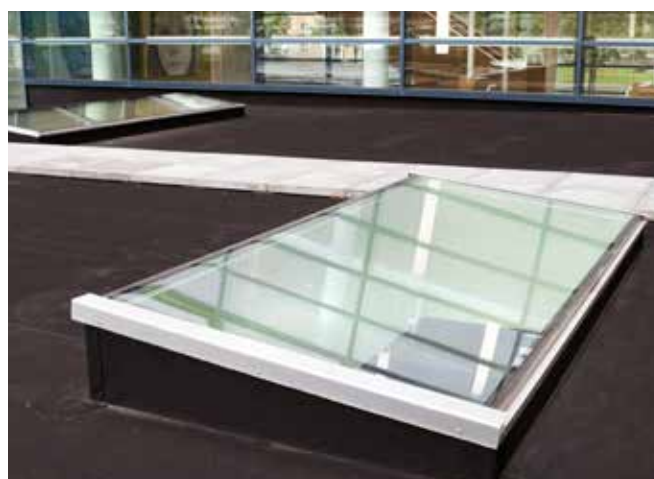

Bel voor meer informatie naar 0485 – 310 983 of stuur een e-mail naar info@vlakkelichtkoepel.nl