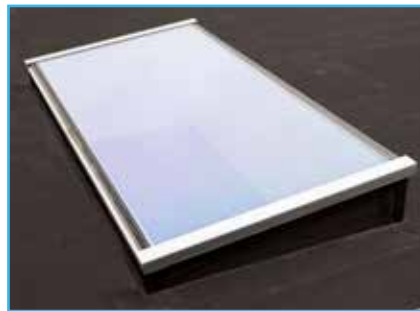

Breng de dakbedekking aan