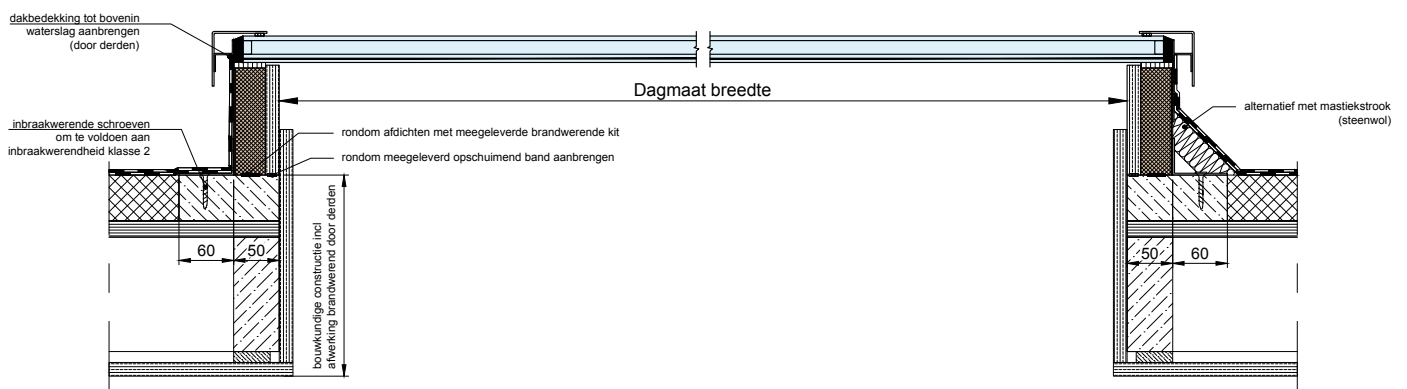

Breng de meegeleverde brandwerende kit en opschuimende band aan

Plaats het element over de daksparing

Schroef de flens vast

Breng primer aan

Breng de dakbedekking aan

Binnenaanzicht

Onderstaande tekening betreft de RE60 uitvoering