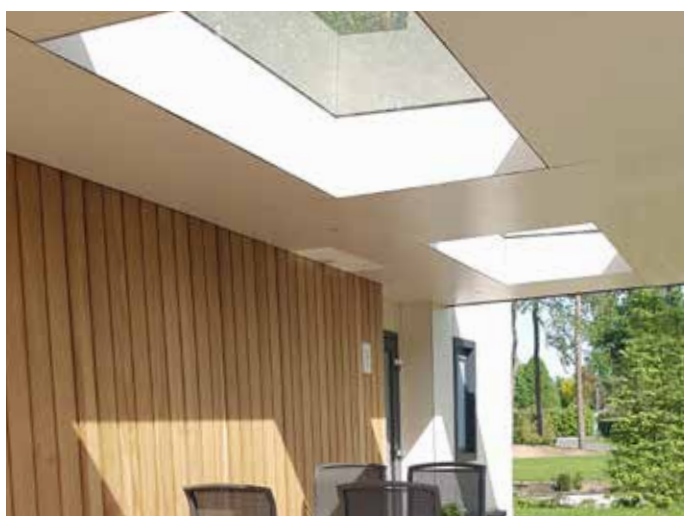

Veranda Daklicht

Het vlakke glazen Veranda dakelement is een stijlvol alternatief voor de traditionele lichtkoepels op een aanbouw, overkapping of carport. Veranda Daklichten geven een grote lichtopbrengst en zijn leverbaar in iedere maat. En tegen een aantrekkelijke prijs.

Mooi design

Het Veranda Daklicht kent geen obstructies aan de bovenzijde en geen glasroeden aan de onderzijde. Hierdoor kan water en vuil ongehinderd van het glas aflopen. Het wordt toegepast op platte en licht hellende daken tot 15 graden. De lage opstand en de lichte hellingshoek van het glas zorgen ervoor dat dit glazen daklicht niet of nauwelijks zichtbaar is vanaf het maaiveld. De opstand is maximaal 25 cm hoog vanaf dakniveau.

Duurzaam

Onafhankelijk testinstituut Kiwa/BDA heeft het product met goed gevolg getest op functionele duurzaamheid. Hierdoor is de levensduur gewaarborgd en wordt 10 jaar garantie gegeven op het gehele daklicht.

Het toegepaste hout is op de beste wijze thermisch gemodificeerd waardoor het niet meer werkt. Het voldoet aan de hoogste duurzaamheidsklasse 1 (25 jaar) en is milieutechnisch de meest verantwoorde keuze. Natuurlijk wordt voldaan aan de Europese Houtverordening (EUTR 995/2010).

Doorvalveilig

Het Veranda Daklicht is succesvol beproefd op doorvalveiligheid door SKG-IKOB. Bovendien vallen bij een impact van boven (bijvoorbeeld een zware tak of een dakpan) geen glasdelen naar beneden door toepassing van het gelaagde 66.2 veiligheidsglas.

Eenvoudige montage

Het veiligheidsglas is bij de productie al structureel verwerkt in de houten opstand. Dit maakt dit complete element eenvoudig te plaatsen. De werkzaamheden op het dak zijn minimaal. Een opstand is immers al gemaakt.

Warmtewerend glas en ventilatie

Naar wens wordt het veiligheidsglas voorzien van een warmtewerende coating. Die laat vrijwel net zoveel zichtbaar licht (LTA) door als het standaard HR++ isolatieglas, maar minder warmte (ZTA-waarde). Ventilatieopeningen zijn standaard bij het Veranda Daklicht. Behalve het tegengaan van condensvorming zorgen die er ook voor dat insecten zich niet snel zullen ophouden onder de ruit.

Leverbaar in	LTA	ZTA
Helder veiligheidsglas	87	77
Warmtewerend veiligheidsglas	73	36
Opaal veiligheidsglas (matglas)	51	58

LTA = % lichtdoorlaat   ZTA = % warmtedoorlaat

Maten en prijzen

Alle maten zijn uitgewerkt op een interval van 5 cm. Deze grote variatie aan standaardmaten zorgt voor duidelijkheid en een constante kwaliteit. De prijzen staan op onze website www.vlakkelichtkoepel.nl