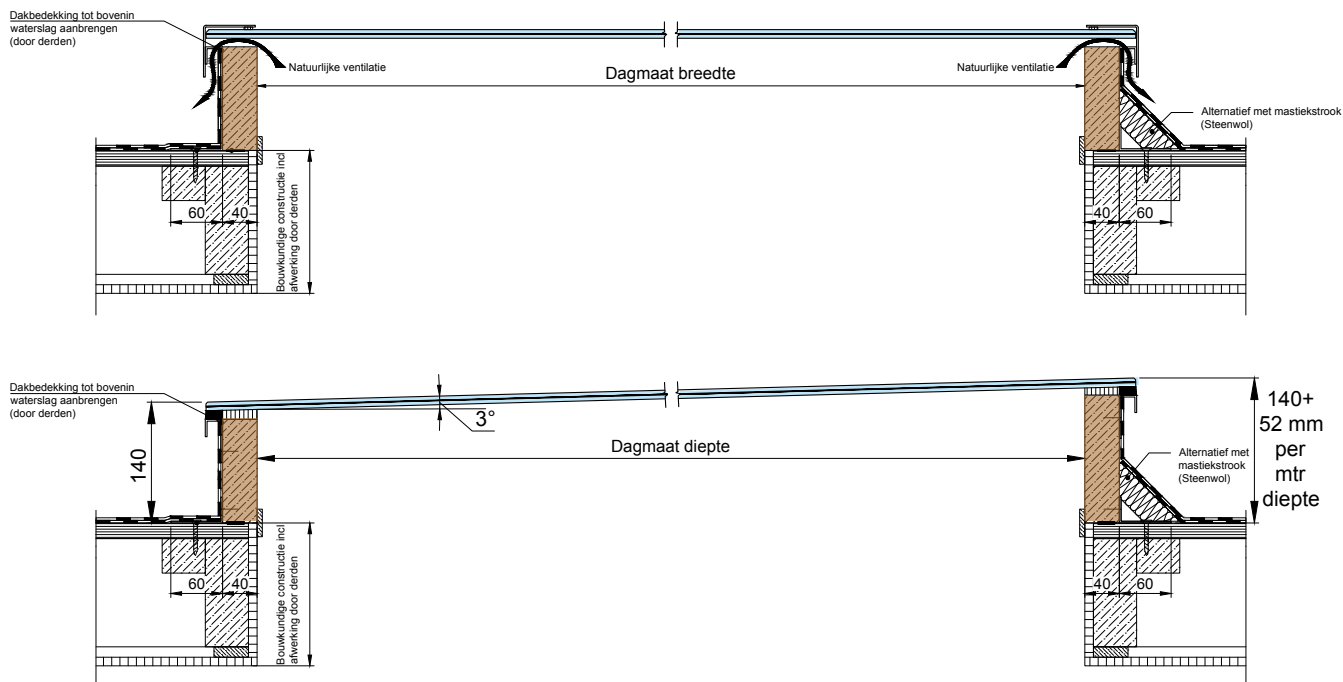

LTA = % lichtdoorlaat ZTA = % warmtedoorlaat

Maten en prijzen

Alle maten zijn uitgewerkt op een interval van 5 cm. Deze grote variatie aan standaardmaten zorgt voor duidelijkheid en een constante kwaliteit. De prijzen staan op onze website www.vlakkelichtkoepel.nl

Bel voor meer informatie naar 0485 – 310 983 of
 stuur een e-mail naar info@vlakkelichtkoepel.nl

Montage van het Veranda Daklicht

De opbouw hebben wij al gemaakt

Veranda Daklicht wordt compleet prefab geleverd. De beglazing is al verwerkt in de opstand en de montage is dan ook slechts een kwestie van vastschroeven. Daarna kan de houten opstand worden ingeplakt met dakbedekking, waarbij een solide geanodiseerd aluminium waterslag zorgt voor een goede afscherming van de bovenzijde van de dakbedekking.