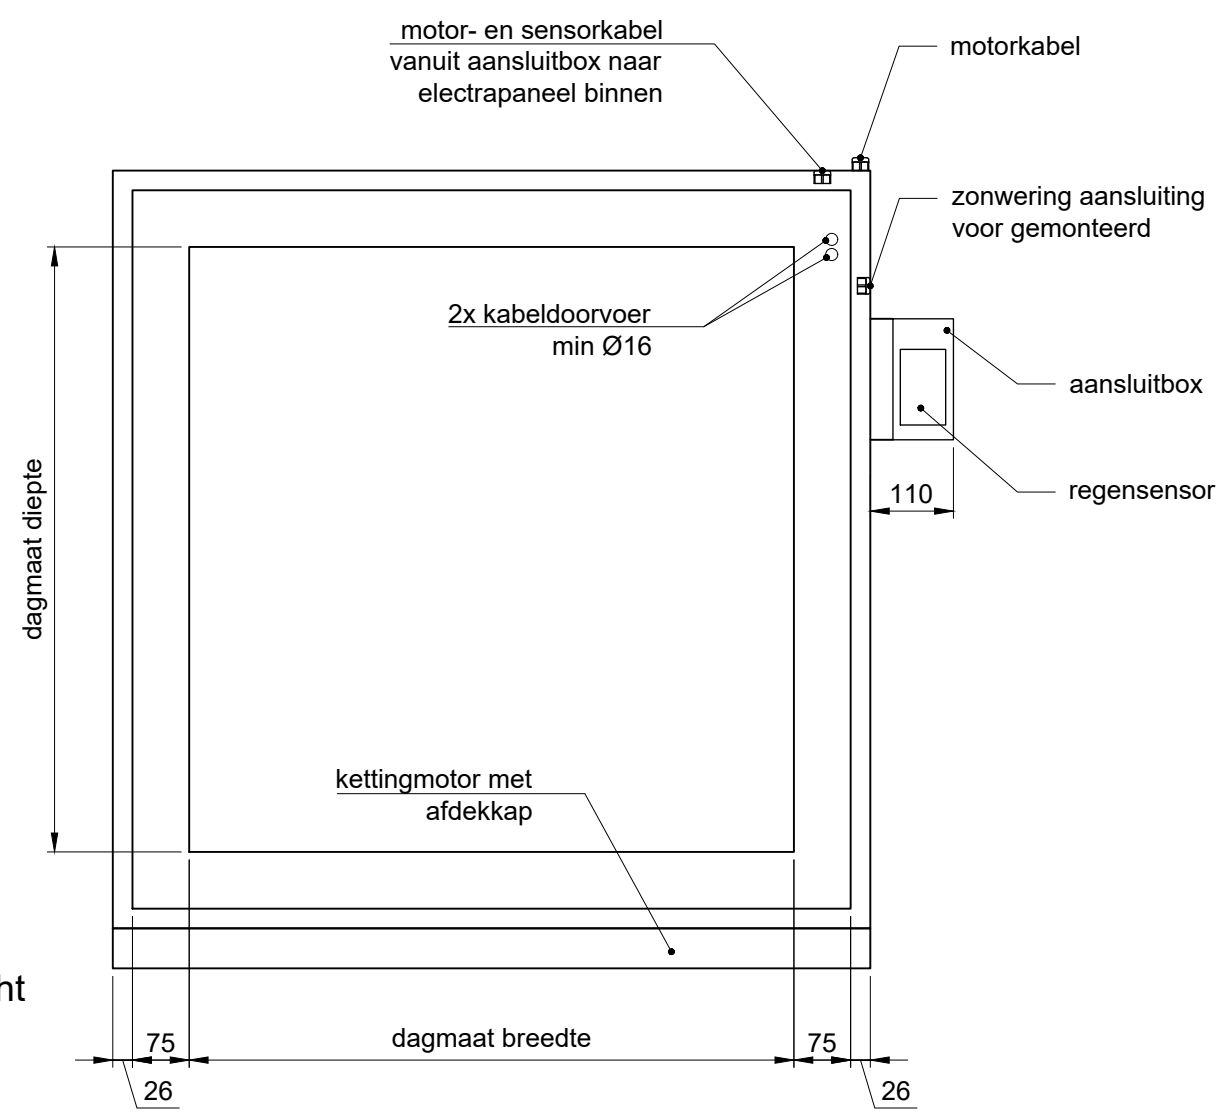

Bovenaanzicht

Rev.	Omschrijving	Datum	JvdH Def.
	www.vlakkelichtkoepel.nl		Heruvent b.v.
Type lichtkoepel: Daklicht Bedienbaar		Onderwerp: Vertikale doorsnede Lage en hoge zijde	
Detail nr.: 250			
Artikelnr.: JvdH	Goedk.: MB	Controle: A3	Schaal: 1:4
Datum: 25-05-21			
Heruvent B.V. P.O. box 404 5430 AK Cuijk		Hoogveld 14 5431 NW Cuijk Tel: +31(0)485-310983 E: info@vlakkelichtkoepel.nl	
Tek. nr.: 250